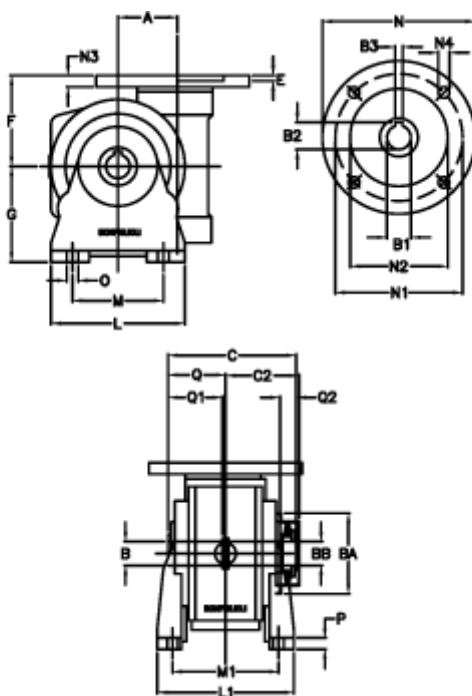

Varenummer: 390204902832216  
 Beskrivelse: Snekkegear med skridnav  
 VF 49-L1-V-28 P63B5

## Mål

a	= 49.50	C	= 105	M1	= 98.5	Q	= 51.0
B	= 25	C2	= 63,5	N	= 140	Q1	= 41
B1 E7	= 11	E	= 3.0	N1	= 115	Q2	= 15
B2	= 12.8	F	= 70	N2	= 95		
B3 H9	= 4	g	= 82	N3	= 10.5		
BA	= 63	L	= 110	N4	= 9,5		
BB H7	= 14	L1	= 124.0	O	= 8.5		
Betegnelse = VF 49V-xx-63B5		m	= 63	P	= 12		